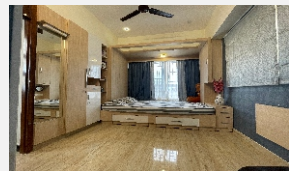

<i>Sand</i>	: <i>M Sand</i>
<i>Brick</i>	: <i>Wire cut Brick</i>
<i>Steel</i>	: <i>Vizag or Equivalent ISI Brand</i>
<i>Cement</i>	: <i>Cormandel Cement or Chettinadu</i>
<i>Windows</i>	: <i>UPVC (Eiti brand)</i>
<i>Main Door</i>	: <i>Kerala Teak wood</i>
<i>Bed room Doors</i>	: <i>Flush doors</i>
<i>Toilet Doors</i>	: <i>PVC doors</i>
<i>Wires & Switches</i>	: <i>Finolex & Legrand brand (Mylic models)</i>
<i>Plumbing materials</i>	: <i>Finolex brand</i>
<i>Plumbing fittings</i>	: <i>Parryware (basic Chrome finish models)</i>
<i>Tiles</i>	: <i>Rs 60/ Sq. Ft</i>
<i>Painting Interior</i>	: <i>Asian Tractor Emulsion with 2 coats putty.</i>
<i>Painting Exterior</i>	: <i>White wash 1coats with Asian ACE emulsion 2coats</i>

www.vimalsventure.com

info@vimalsventure.com

+91 7200 100 709, +91 7200 100 708

42B, 1st Street, Renga Residency, TVS Nagar, Edayarpalayam, Coimbatore - 641025