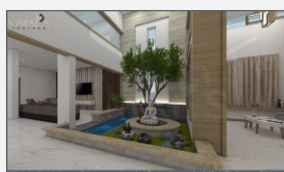

**SART YOUR
DREAM HOME
WITH US**

Rs . 2300/ Sq. Ft

FRAMED STRUCTURE Rs. 2300 / Sq. Ft

<i>Sand</i>	: <i>M Sand</i>
<i>Brick</i>	: <i>Wire cut Brick</i>
<i>Steel</i>	: <i>JSW or Equivalent ISI Brand</i>
<i>Cement</i>	: <i>Ultra tech or Ramco</i>
<i>Windows</i>	: <i>UPVC (Alpine brand)</i>
<i>Main Door</i>	: <i>Kerala Teak wood</i>
<i>Bed room Doors</i>	: <i>AK-Flush doors (Mangalore)</i>
<i>Toilet Doors</i>	: <i>FRP doors</i>
<i>Wires & Switches</i>	: <i>RR Brand & Legrand brand (Myrismodels)</i>
<i>Plumbing materials</i>	: <i>Astral brand</i>
<i>Plumbing fittings</i>	: <i>Jaquar (basic Chrome finish models)</i>
<i>Tiles</i>	: <i>Rs 70/ Sq. Ft</i>
<i>Painting Interior</i>	: <i>Asian Tractor Emulsion with 2 coats putty.</i>
<i>Painting Exterior</i>	: <i>White wash 1coats with Asian ACE emulsion 2coats</i>