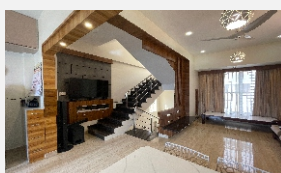

<i>Sand</i>	: <i>M Sand</i>
<i>Brick</i>	: <i>Wire cut Brick</i>
<i>Steel</i>	: <i>Vizag or Equivalent ISI Brand</i>
<i>Cement</i>	: <i>Cormandel Cement or Chettinadu</i>
<i>Windows</i>	: <i>UPVC (Eiti brand)</i>
<i>Main Door</i>	: <i>Kerala Teak wood</i>
<i>Bed room Doors</i>	: <i>Flush doors</i>
<i>Toilet Doors</i>	: <i>PVC doors</i>
<i>Wires & Switches</i>	: <i>Finolex & Legrand brand (Mylic models)</i>
<i>Plumbing materials</i>	: <i>Finolex brand</i>
<i>Plumbing fittings</i>	: <i>Parryware (basic Chrome finish models)</i>
<i>Tiles</i>	: <i>Rs 60/ Sq. Ft</i>
<i>Painting Interior</i>	: <i>Asian Tractor Emulsion with 2 coats putty.</i>
<i>Painting Exterior</i>	: <i>White wash 1coats with Asian ACE emulsion 2coats</i>

www.vimalsventure.com

info@vimalsventure.com

+91 7200 100 709, +91 7200 100 708

42B, 1st Street, Renga Residency, TVS Nagar, Edayarpalayam, Coimbatore - 641025