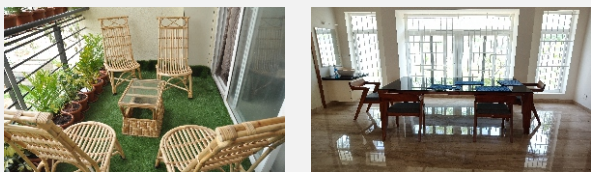

SART YOUR DREAM HOME WITH US

Rs . 1850 / Sq. Ft

LOAD BEARING STRUCTURE Rs. 1850 / Sq. Ft

<i>Sand</i>	<i>: M Sand.</i>
<i>Brick</i>	<i>: Wire cut Brick.</i>
<i>Steel</i>	<i>: Indrolla or Equivalent ISI Brand.</i>
<i>Cement</i>	<i>: Penna Or Priya.</i>
<i>Windows</i>	<i>: UPVC (local brand).</i>
<i>Main Door</i>	<i>: Country wood.</i>
<i>Bed room Doors</i>	<i>: Flush doors.</i>
<i>Toilet Doors</i>	<i>: PVC doors.</i>
<i>Wires & Switches</i>	<i>: GM brand (basic models).</i>
<i>Plumbing materials</i>	<i>: Prince brand.</i>
<i>Plumbing fittings</i>	<i>: Parryware (basic models).</i>
<i>Tiles</i>	<i>: Rs 50/ Sq. Ft.</i>
<i>Painting Interior</i>	<i>: Asian Tractor Emulsion with putty.</i>
<i>Painting Exterior</i>	<i>: White wash 2coats.</i>